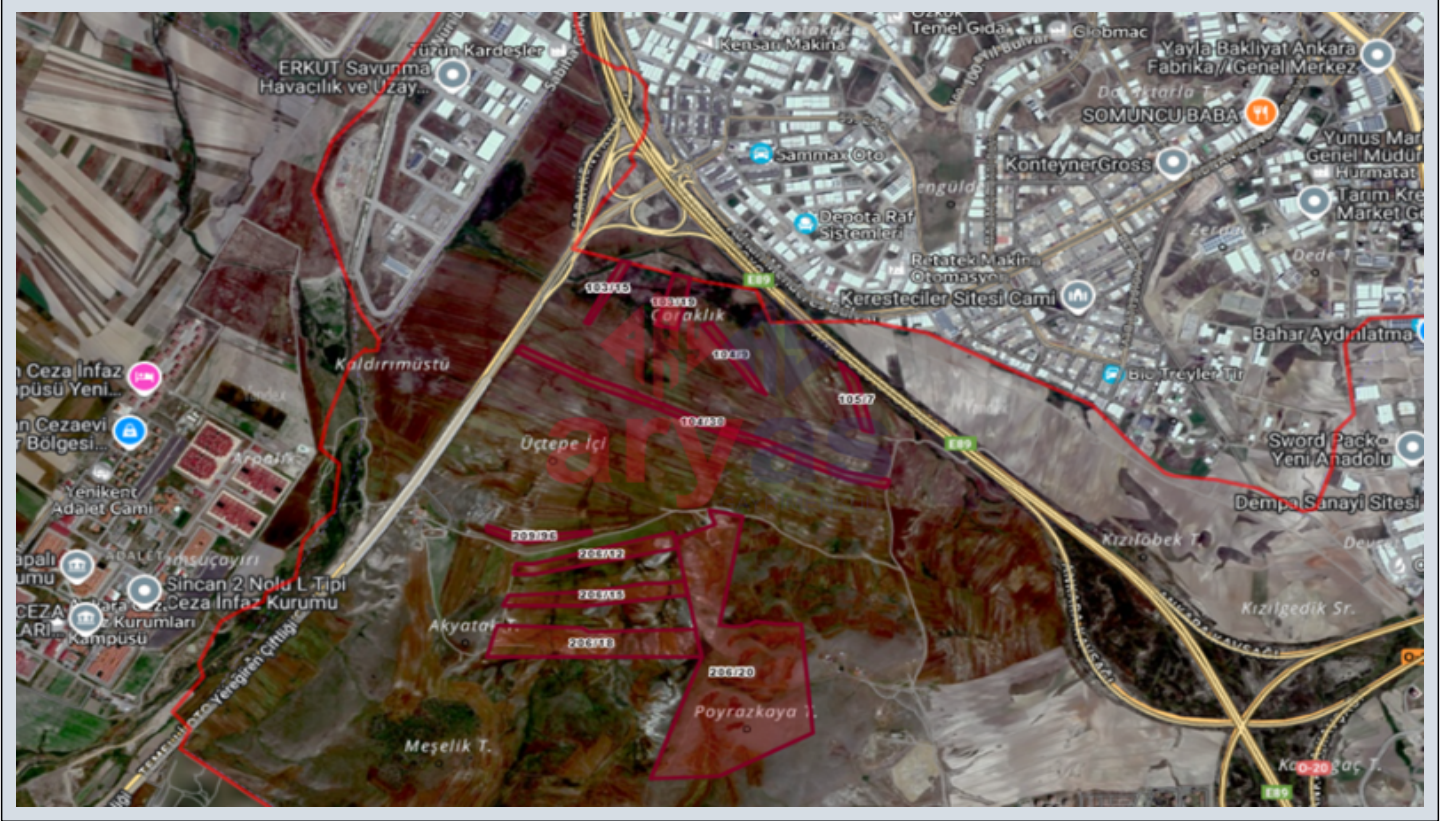

**SUSUZ BALÖRENDE YATIRIMLIK 500 m2 HİSSE Ankara / Yenimahalle**

Satılık - Toplu Konut 2,500,000 TL | 500 m2 Ankara / Yenimahalle

Takas Yapılır : Evet  
Belediye Adı : yenimahalle  
Taks : 1.25  
Gabari : 12.50  
Metrekare Birim fiyatı : 5000 TL  
Tapu Ada : 105  
Tapu - Parsel : 7